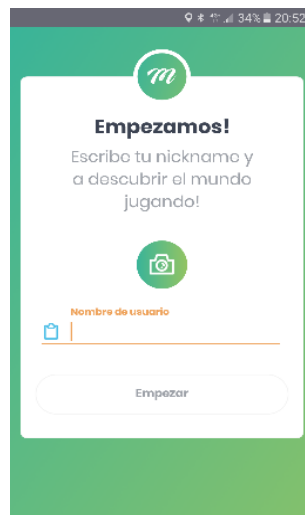

3. ESCRIBIR NOMBRE DE USUARIO Y FOTO DE LA PERSONA O DEL EQUIPO PARTICIPANTE Y DAR A EMPEZAR